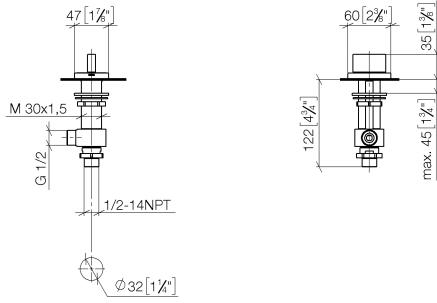

20 004 705

- hole diameter 32 mm
- rosette 60 x 47 mm
- with cold marking

	Chrome	20 004 705-00
	Brushed Platinum	20 004 705-06
	Dark Chrome	20 004 705-19
	Brushed Champagne (22kt Gold)	20 004 705-46
	Champagne (22kt Gold)	20 004 705-47
	Brushed Dark Platinum	20 004 705-99

20 004 705

mm [inches]

Flow rate chart

Certificates

WRAS_1804020. IAPMO_4976 (5). IAPMO_N-4976. LGA_28687. IAPMO_6397.

WRAS_240202020.

20 004 705

Spare parts list

No.	Item Number	Name	Quantity used	Delivery time
1	90 20 70 051 06-00	handle (cold)	1	10
2	04 17 11 058 53 90	side panel	1	2
3	90 90 03 153 00 90	top	1	2
4	04 23 10 032 78 90	fixing set	1	2
5	04 17 11 023 10 90	distributor	1	2
6	90 23 30 040 00-00	threaded connector	1	10
7	09 30 11 059 90	disc	1	2
8	09 23 10 012 90	nut	1	2